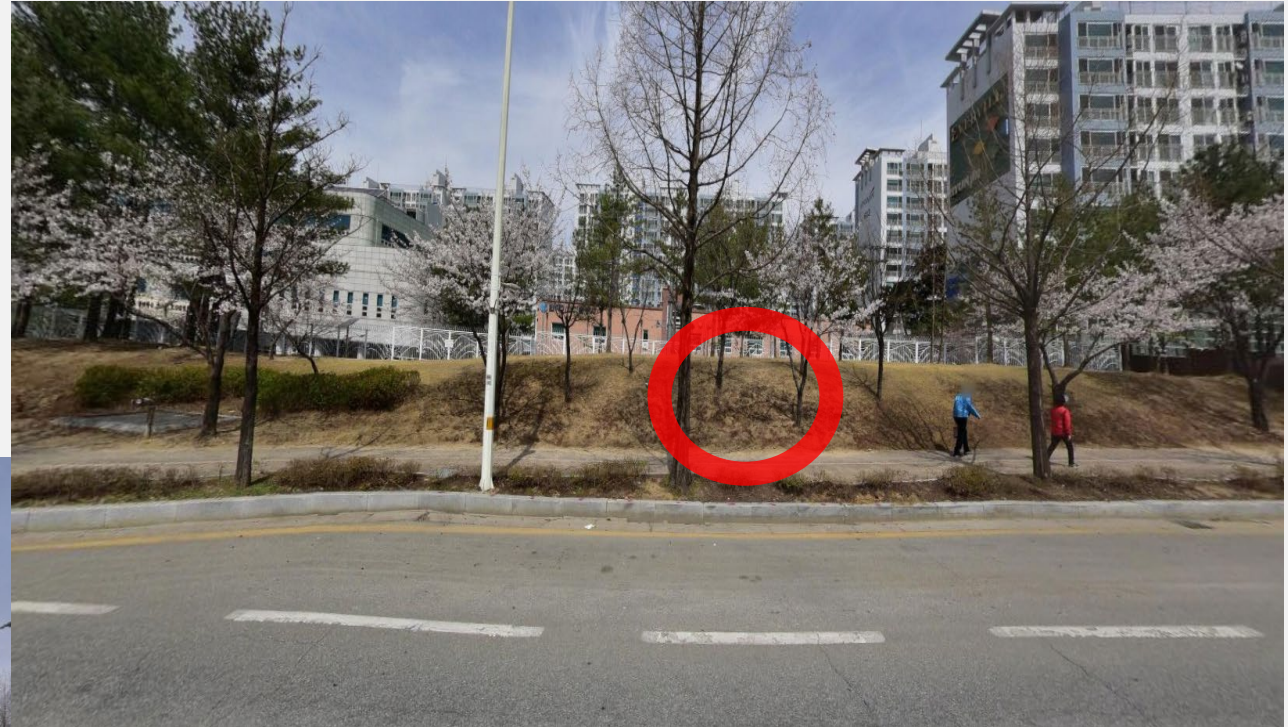

한국 가스공사 [등교 2노선]

1	2
08:18	09:18

한국가스공사 정문기준 (오른쪽 → 앞)
한국가스공사 갈색건물 쪽으로 오셔서
버스 탑승하시면 됩니다.