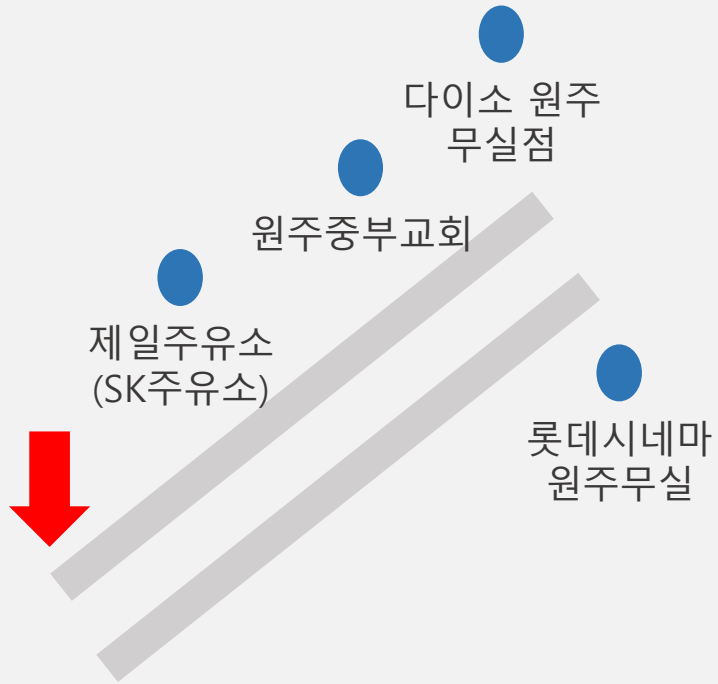

무실동 SK주유소 앞 [등교 1노선]

1	2	3
08:38	09:48	-