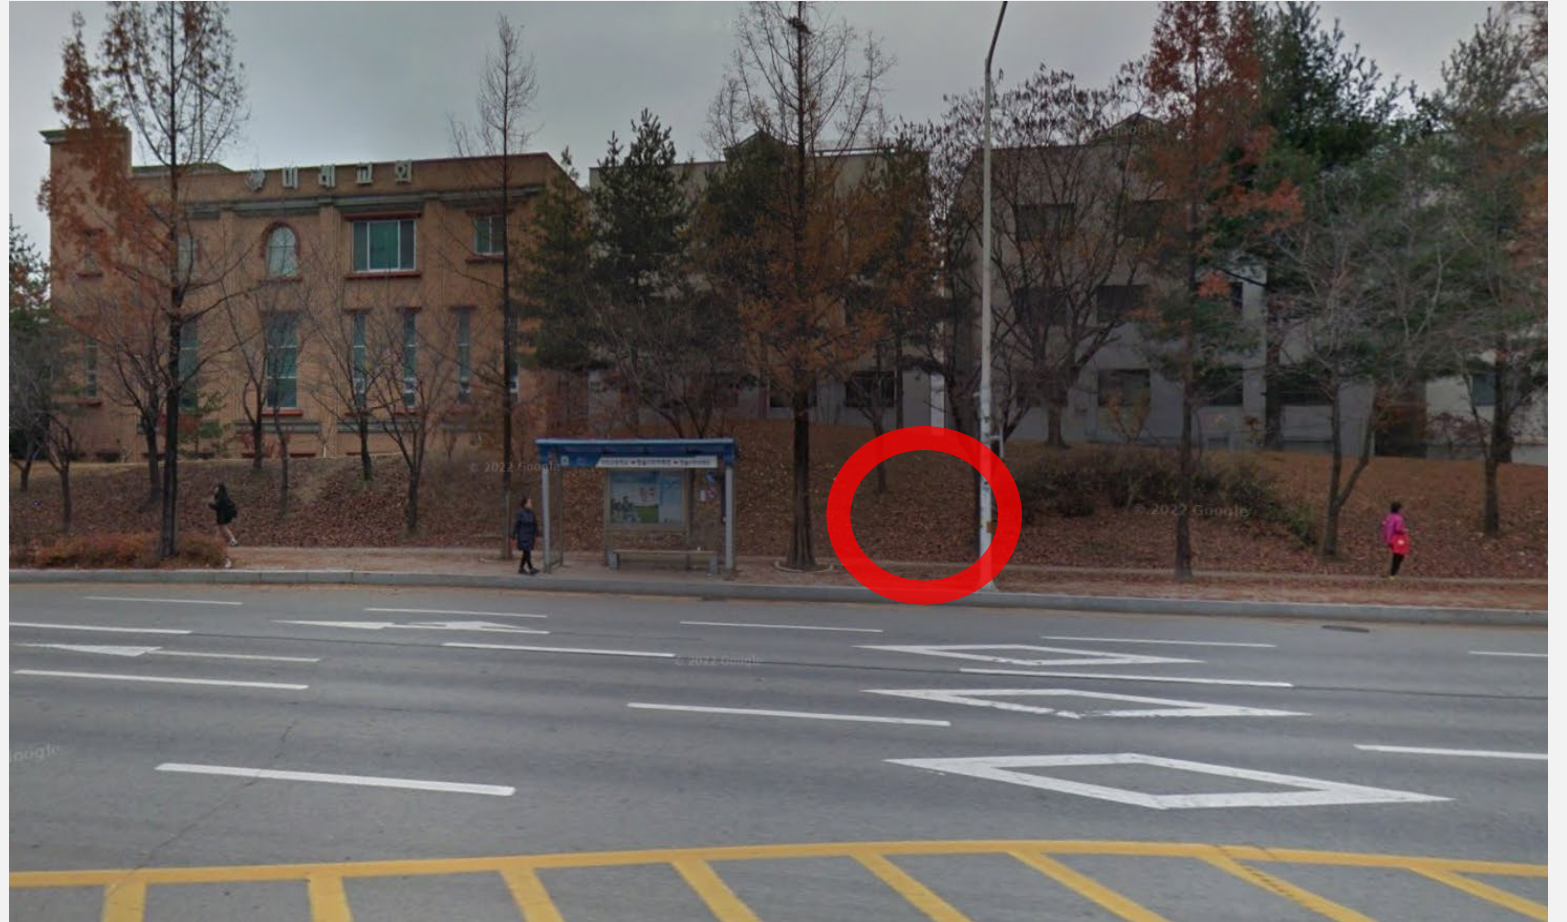

청솔 5차아파트 [등교 2노선]

1	2
08:16	09:16