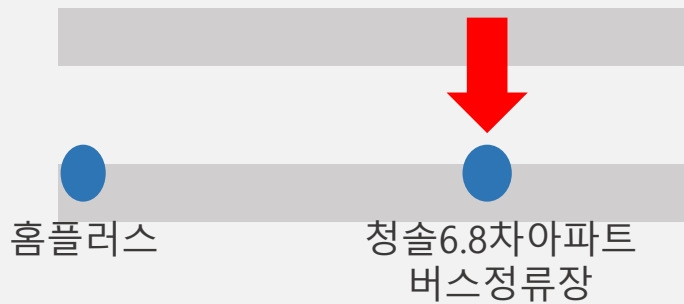

청솔 8차아파트 [등교 2노선]

청솔6.8차아파트 버스정류장

1	2
08:15	09:15